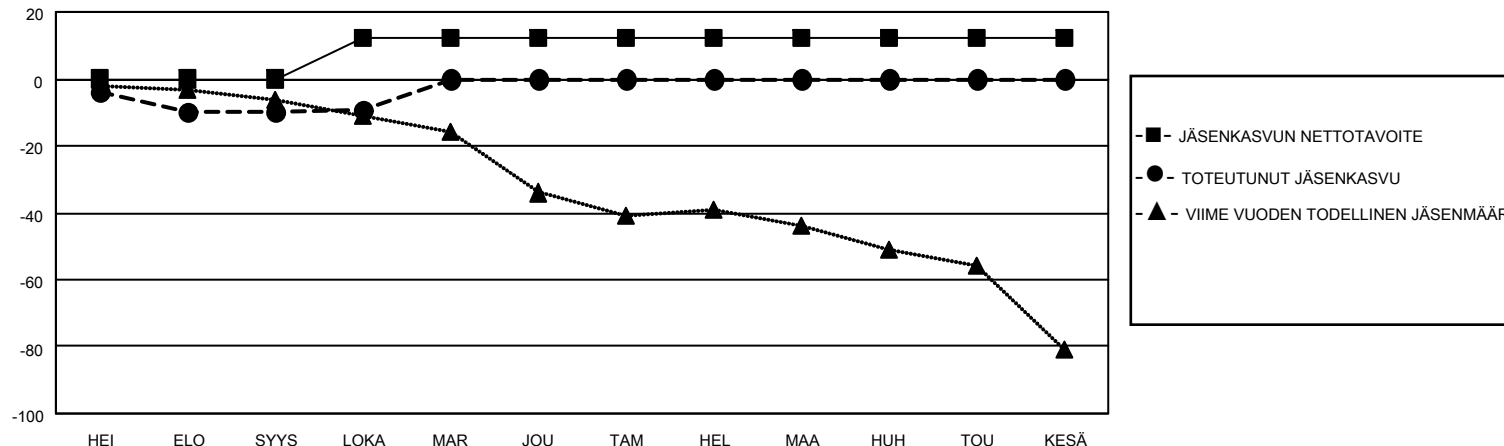

# MONTHLY MEMBERSHIP PROGRESS REPORT

SIJAINTI FINLAND

District 107 G

Results as of: 10/31/2022

Klubit				jäsentä			
TULOKSET 2022-2023				TULOKSET 2022-2023			
NELJÄNNES	UUDEN KLUBIN TAVOITE	UUDET KLUBIT	LOPETETUT KLUBIT	NELJÄNNES	JÄSENKASVUN NETTOTAVOITE	TOTEUTUNUT JÄSENKASVU	POISTETUT JÄSENET (mukaan lukien siirrot)
HEI/ELO/SYYS	0	0	0	HEI/ELO/SYYS	0	5	15
LOKA/MAR/JOU	1	0	0	LOKA/MAR/JOU	12	6	4
TAM/HEL/MAA	0	0	0	TAM/HEL/MAA	0	0	0
HUH/TOU/KESÄ	0	0	0	HUH/TOU/KESÄ	0	0	0

TAVOITTEET JA UUDET KLUBIT, KUMULATIIVINEN

TAVOITTEET JA JÄSENET, KUMULATIIVINEN

LAKKAUTETUT KLUBIT: 0

ERONNEET JÄSENET

KUOLLUT	2
KLUBI LAKKAUTETTU	0
MUU	17
<b>YHTEENSÄ</b>	<b>19</b>

6 CLUBS OF 54 LISÄNNYT YHDEN TAI USEAMMAN UUTTA JÄSENTÄ