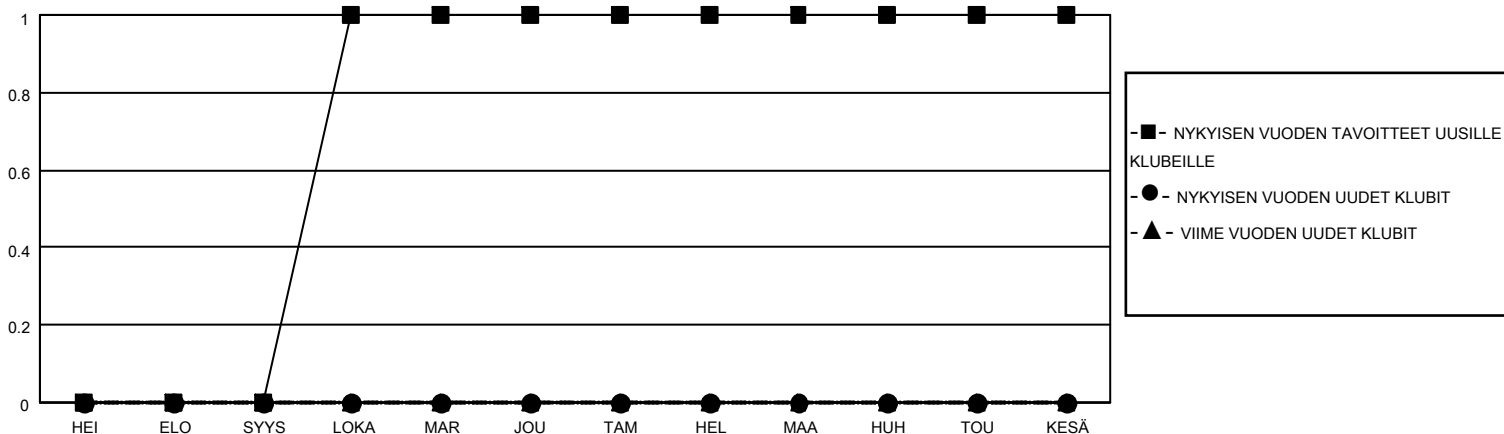

# MONTHLY MEMBERSHIP PROGRESS REPORT

SIJAINTI FINLAND

District 107 G

Results as of: 10/31/2022

Klubit				jäsentä			
TULOKSET 2022-2023				TULOKSET 2022-2023			
NELJÄNNES	UUDEN KLUBIN TAVOITE	UUDET KLUBIT	LOPETETUT KLUBIT	NELJÄNNES	JÄSENKASVUN NETTOTAVOITE	TOTEUTUNUT JÄSENKASVU	POISTETUT JÄSENET (mukaan lukien siirrot)
HEI/ELO/SYYS	0	0	0	HEI/ELO/SYYS	0	5	15
LOKA/MAR/JOU	1	0	0	LOKA/MAR/JOU	12	6	4
TAM/HEL/MAA	0	0	0	TAM/HEL/MAA	0	0	0
HUH/TOU/KESÄ	0	0	0	HUH/TOU/KESÄ	0	0	0

TAVOITTEET JA UUDET KLUBIT, KUMULATIIVINEN

TAVOITTEET JA JÄSENET, KUMULATIIVINEN

LAKKAUTETUT KLUBIT: 0

ERONNEET JÄSENET

KUOLLUT	2
KLUBI LAKKAUTETTU	0
MUU	17
<b>YHTEENSÄ</b>	<b>19</b>

6 CLUBS OF 54 LISÄNNYT YHDEN TAI USEAMMAN UUTTA JÄSENTÄ